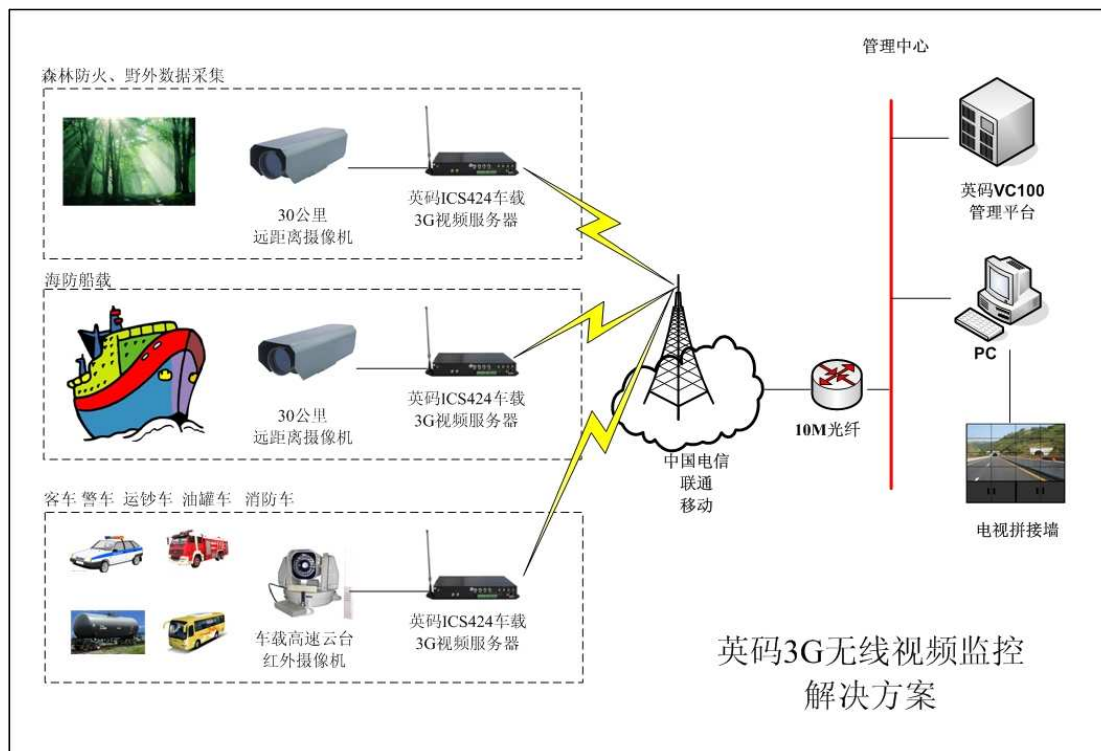

一、系统图

二、系统特点

- 1、图像流畅：2路视频可同时达25帧/秒，4路视频可同时达20帧/秒(WCDMA)
- 2、两地存储：前端上使用SD卡或SATA固态硬盘存储，中心使用服务器存储
- 3、支持各种3G网络：可支持电信、联通、移动三种网络
- 4、兼容性好：支持市场上大部分的管理平台，如电信全球眼平台

三、常用产品配置

序号	产品	型号	说明
1	车载3G视频服务器	ICS824HC-3G	四路视频编码器CIF, 4音频, 对讲, 支持SD卡存储, 内置3G模块
2	车载高速云台摄像机	SN7480/7980	全天候环境设计红外车载云台摄像机, 360度无限位旋转、仰视180度无盲点, 夜视距离150米、最快速度100°/s, 超强抗震特性, 双层遮阳设计, 带雨刷功能、128个预置位, OSD菜单。18*12倍变焦, 420线
3	30公里长距离摄像机	SN650-30	30公里长距离摄像机
4	固态硬盘	20X128GB	128GBSSD
5	管理平台	NVS100	